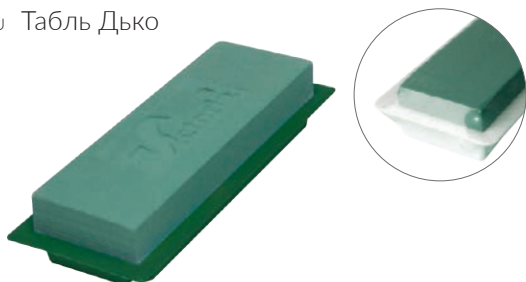

PL **Table Deco**

EN Table Deco
DE Table Deko
RU Табль Дъко

cm		mokry/fresh	suchy/dry
mini	11 x 7 x 5	nr 5160	nr 6160
midi	21 x 7 x 5	nr 5161	nr 6161
maxi	48 x 7 x 5	nr 5162	nr 6162